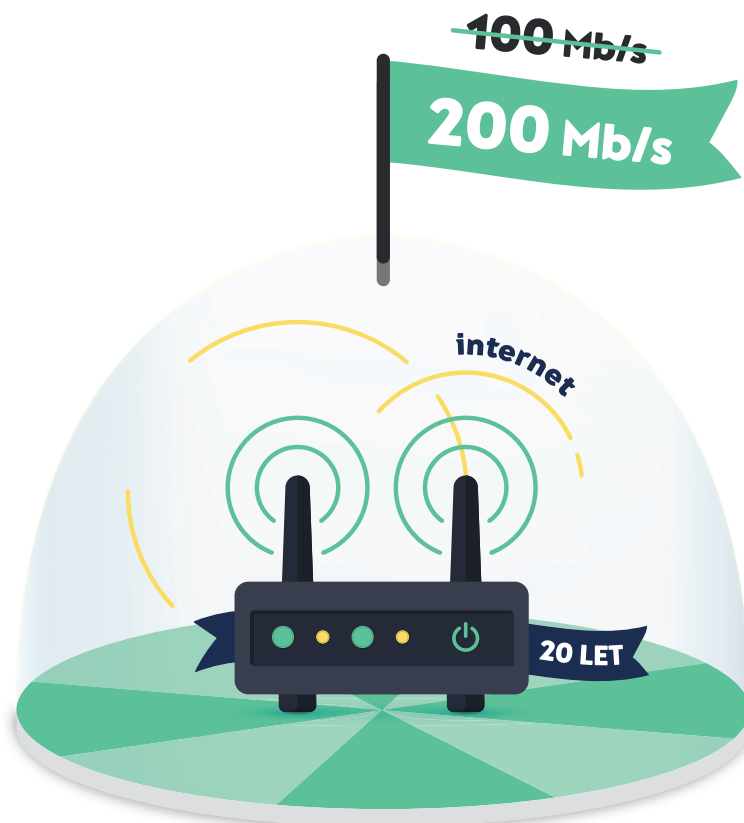

S námi vše na dosah už 20 let!

Pořid' si internet za **350 Kč/měsíc**
a my ti zrychlíme základních 100 Mb/s na **200 Mb/s**
na půl roku **ZDARMA.**

539 01 55 25

www.netbox.cz/jihlava

www.M-SOFT.cz

 netbox