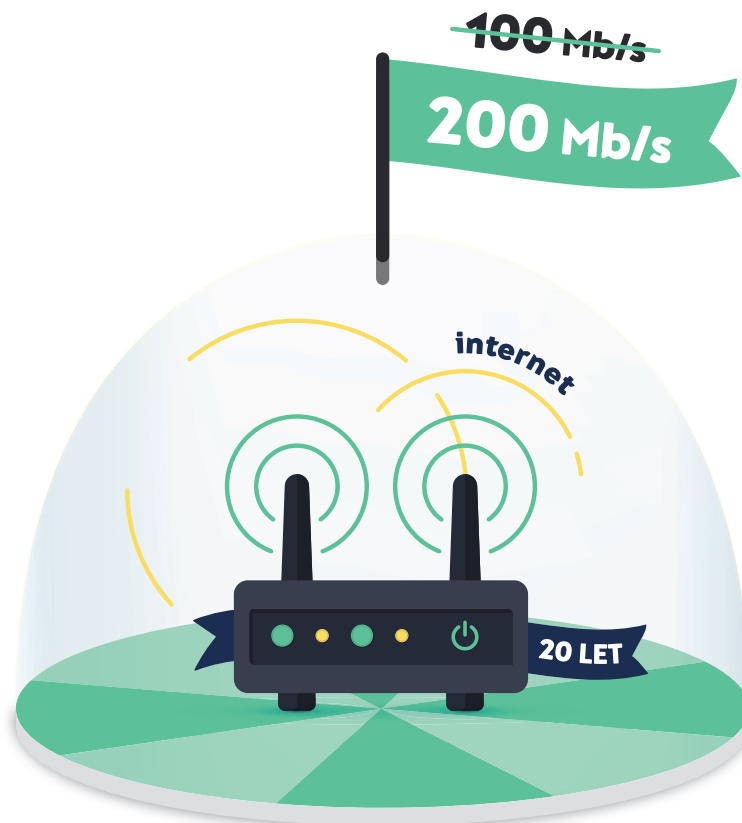

S námi vše na dosah už 20 let!

Pořid' si internet za **350 Kč/měsíc**
a my ti zrychlíme základních 100 Mb/s na **200 Mb/s**
na půl roku **ZDARMA.**

539 01 55 25

www.netbox.cz/jihlava

www.M-SOFT.cz

 netbox