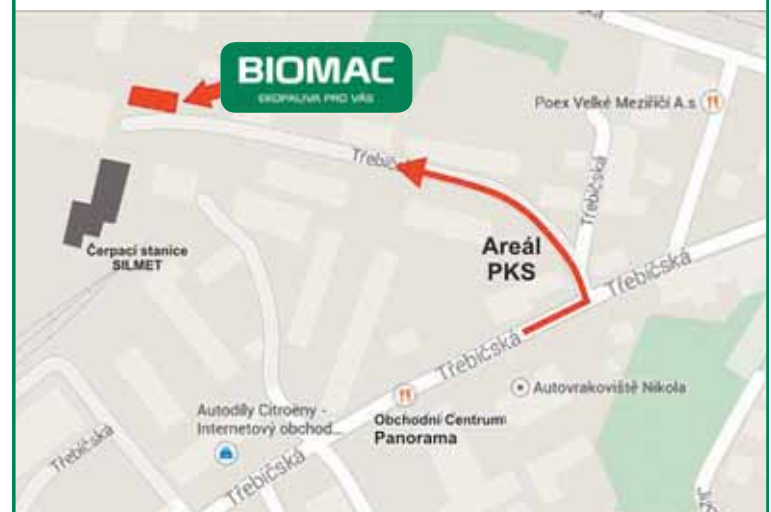

Do obývacího pokoje se doporučuje kombinace více typů. Centrální, nejlépe přisazená stropní svítidla zajistí celkové osvětlení prostoru. U místností s dostatečnou světlou výš-

kou (více než tři metry) se doporučují svítidla závěsná.

Stojací nebo nástěnné lampy se pak používají buď pro zvýšení hladiny osvětlení pro čtení (požadavek je alespoň 200 luxů), nebo pro zajištění intimní atmosféry (například u svítidel svítících nepřímo – do stropu).

Pro vytváření různých světelných atmosfér je vhodné vybavit místnost systémem regulace osvětlení (stívači).

Část osvětlení má být v provozu kvůli zrakové únavě i při sledování TV. Sledování televize v úplné tmě, nebo čtení při nedostatečné hladině osvětlení, je nejčastějším prohrškem proti našemu zraku. **-Im-**

BIOMAC
EKOPALIVA PRO VÁS

**DŘEVĚNÉ BRIKETY
DŘEVĚNÉ PELETY**

Hledáte kvalitní topení na zimu?

Se soutěží O TOPNOU SEZÓNU Z DARMA

Navštivte naše prodejny BIOMAC:

Prodejna Biomac Velké Meziříčí
Třebíčská 1678/60, Areál firmy PKS
594 01 Velké Meziříčí
mob.: 773 110 045, 777 947 014
e-mail: prodejna.velkemezirici@biomac.cz
Provozní doba: Po-Pá 8.00-12.00, 13.00-15.30

více na www.biomac.cz

Přijďte k nám do prodejny BIOMAC ve Velkém Meziříčí, jsme tady jenom pro vás!!!