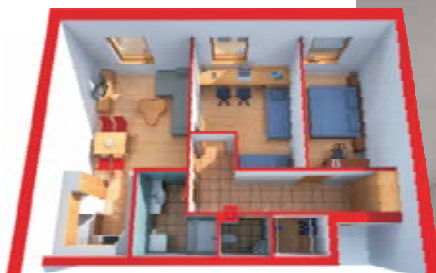

Dohodněte si schůzku přímo s developerem!